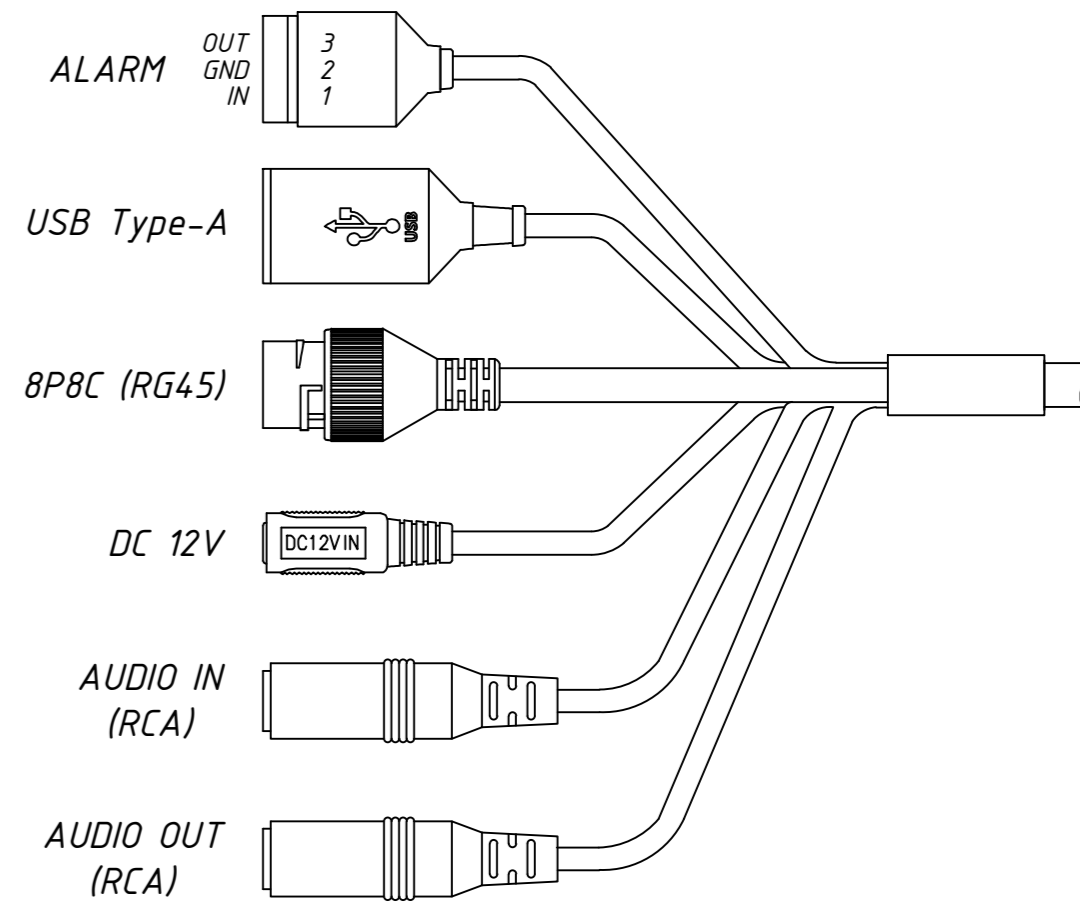

Перв. примеч.

Справ. №

Подп. дата

Инв. № дубл.

Взам. инв. №

Подп. и дата

Инв. № подл.

Изм.	Лист	№ докум.	Подп.	Дата	TR-D2183IR6 004-3-564478	Лит.	Масса	Масштаб
Разраб.	Войцеховская			11.19			0.85	1:1
Пров.	Рыбкин			11.19		Лист	Листов	1
Н. контр.	Рыбкин			11.19				