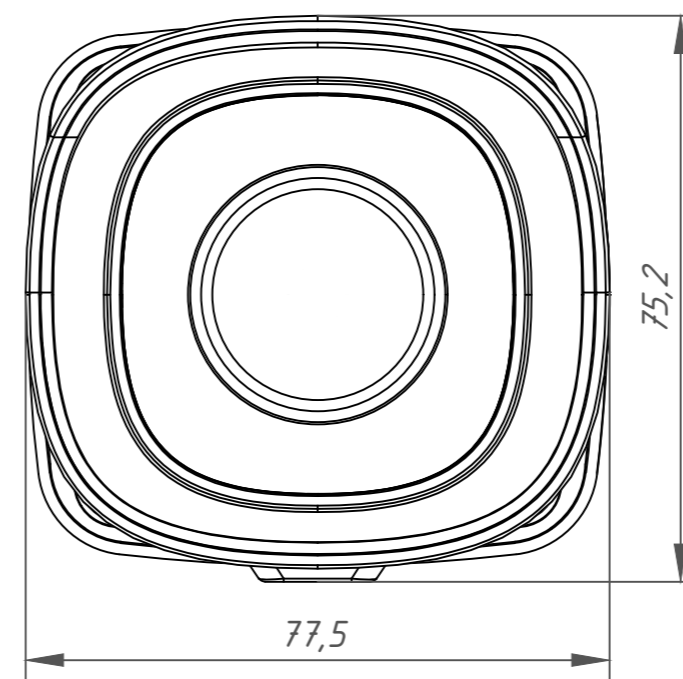

Перв. примеч.

Справ. №

Подп. дата

Инв. № дубл.

Взам. инв. №

Подп. и дата

Инв. № подл.

Изм.	Лист	№ докум.	Подп.	Дата	TR-D2183IR6 004-3-564478	Лит.	Масса	Масштаб
Разраб.	Войцеховская			11.19			0.85	1:1
Пров.	Рыбкин			11.19		Лист	Листов	1
Н. контр.	Рыбкин			11.19				