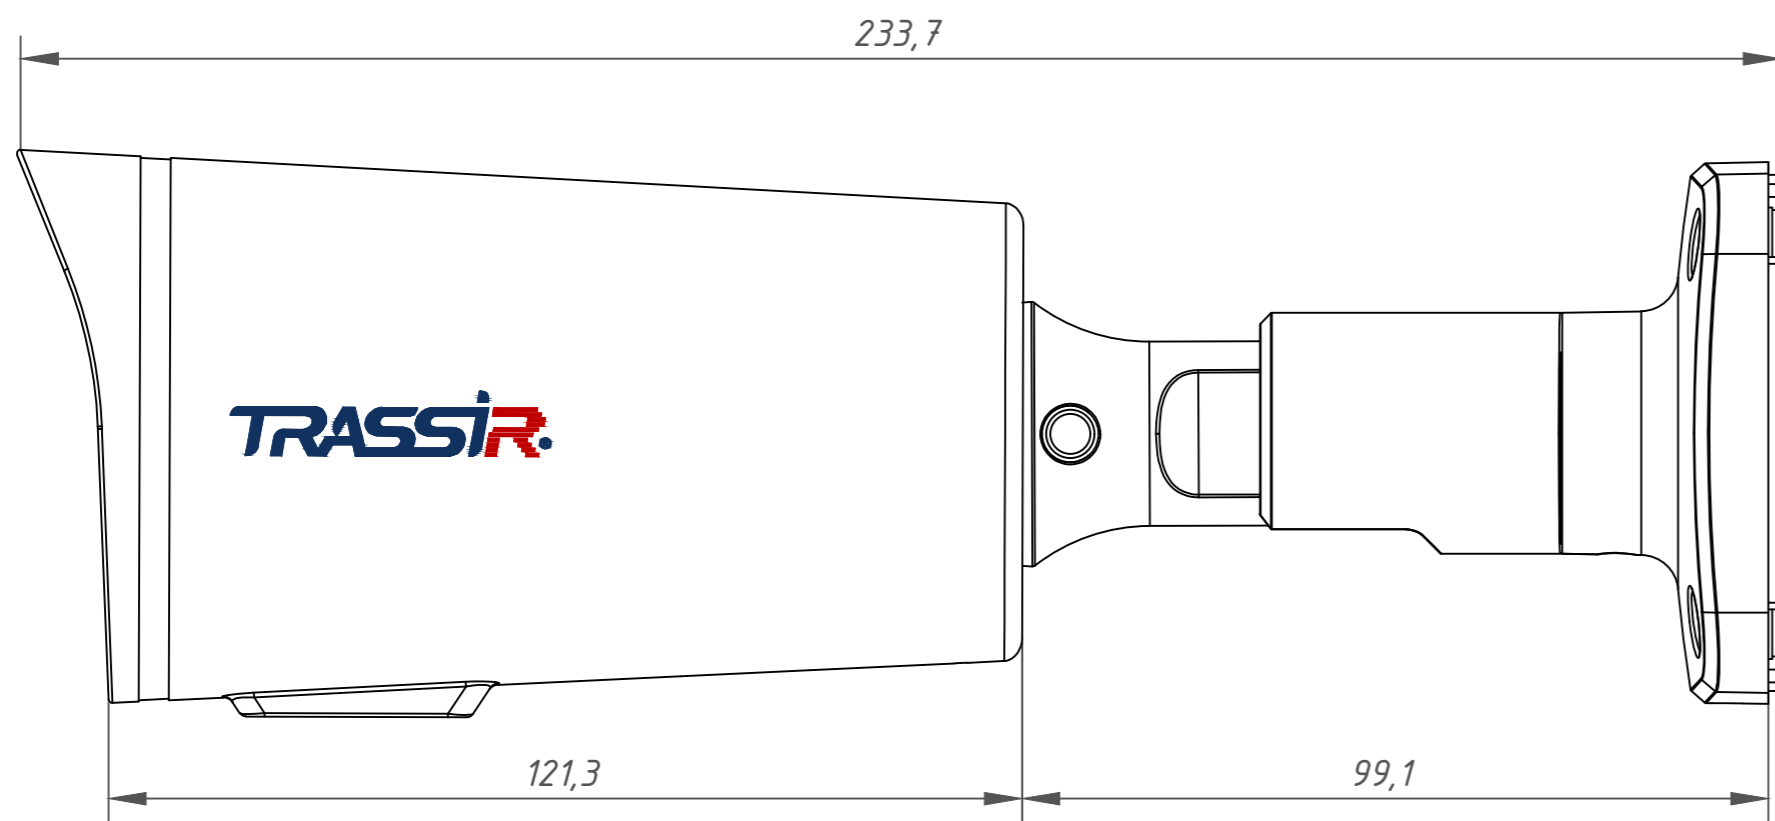

Перв. примеч.

Справ. №

Подп. дата

Инв. № дубл.

Взам. инв. №

Подп. и дата

Инв. № подл.

Изм.	Лист	№ докум.	Подп.	Дата	TR-D2183IR6 004-3-564478	Лит.	Масса	Масштаб
Разраб.	Войцеховская			11.19			0.85	1:1
Пров.	Рыбкин			11.19		Лист	Листов	1
Н. контр.	Рыбкин			11.19				