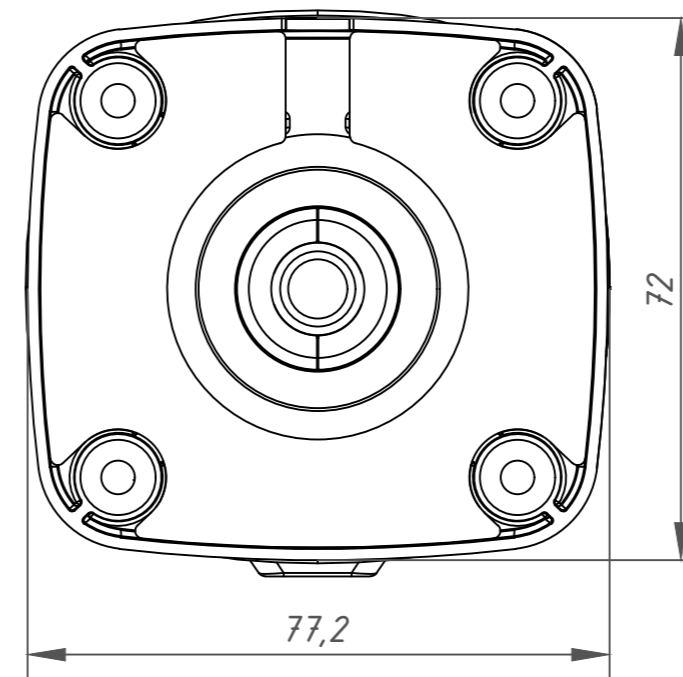

Перв. примеч.

Справ. №

Подп. дата

Инв. № дубл.

Взам. инв. №

Подп. и дата

Инв. № подл.

Изм.	Лист	№ докум.	Подп.	Дата	TR-D2183IR6 004-3-564478	Лит.	Масса	Масштаб
Разраб.	Войцеховская			11.19			0.85	1:1
Пров.	Рыбкин			11.19		Лист	Листов	1
Н. контр.	Рыбкин			11.19				