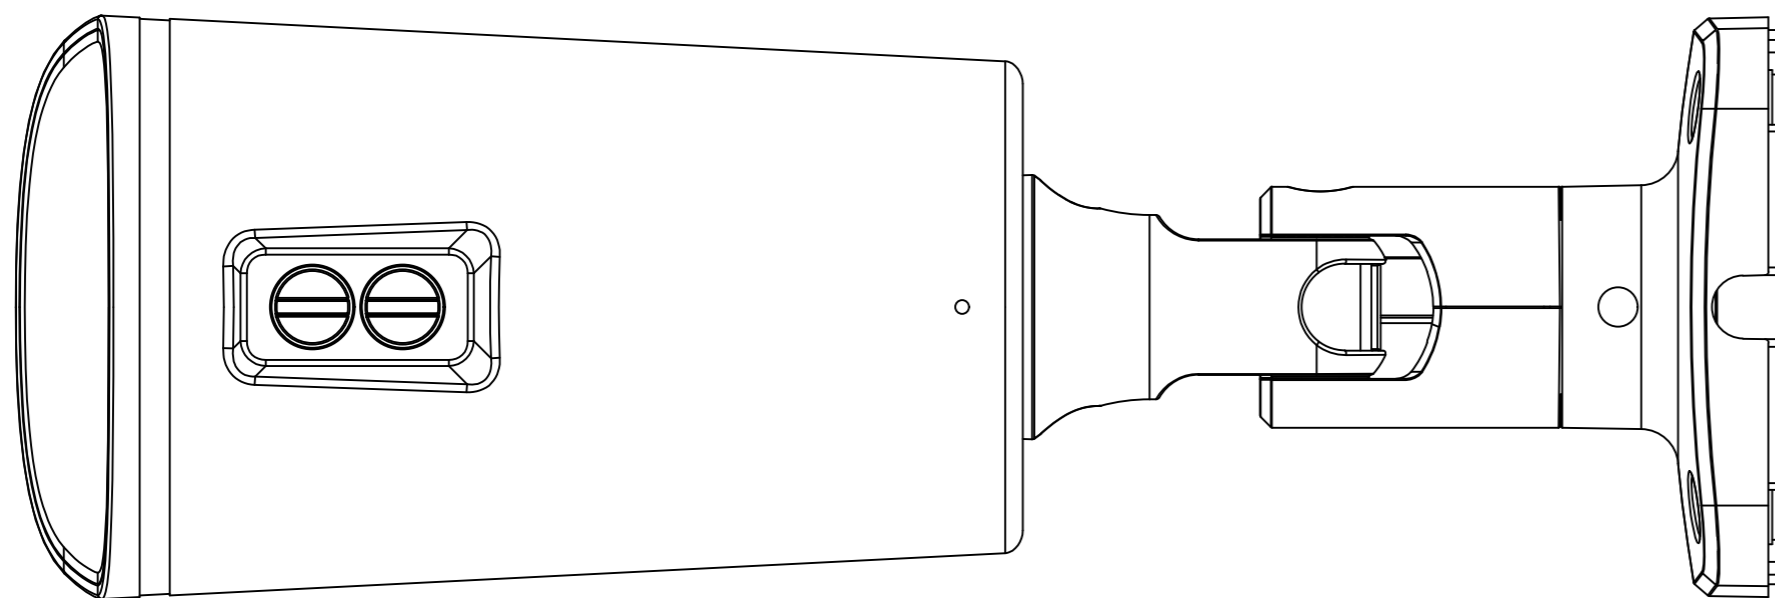

Перв. примеч.

Справ. №

Подп. дата

Инв. № дубл.

Взам. инв. №

Подп. и дата

Инв. № подл.

Изм.	Лист	№ докум.	Подп.	Дата	TR-D2183IR6 004-3-564478	Лит.	Масса	Масштаб
Разраб.	Войцеховская			11.19			0.85	1:1
Пров.	Рыбкин			11.19		Лист	Листов	1
Н. контр.	Рыбкин			11.19				